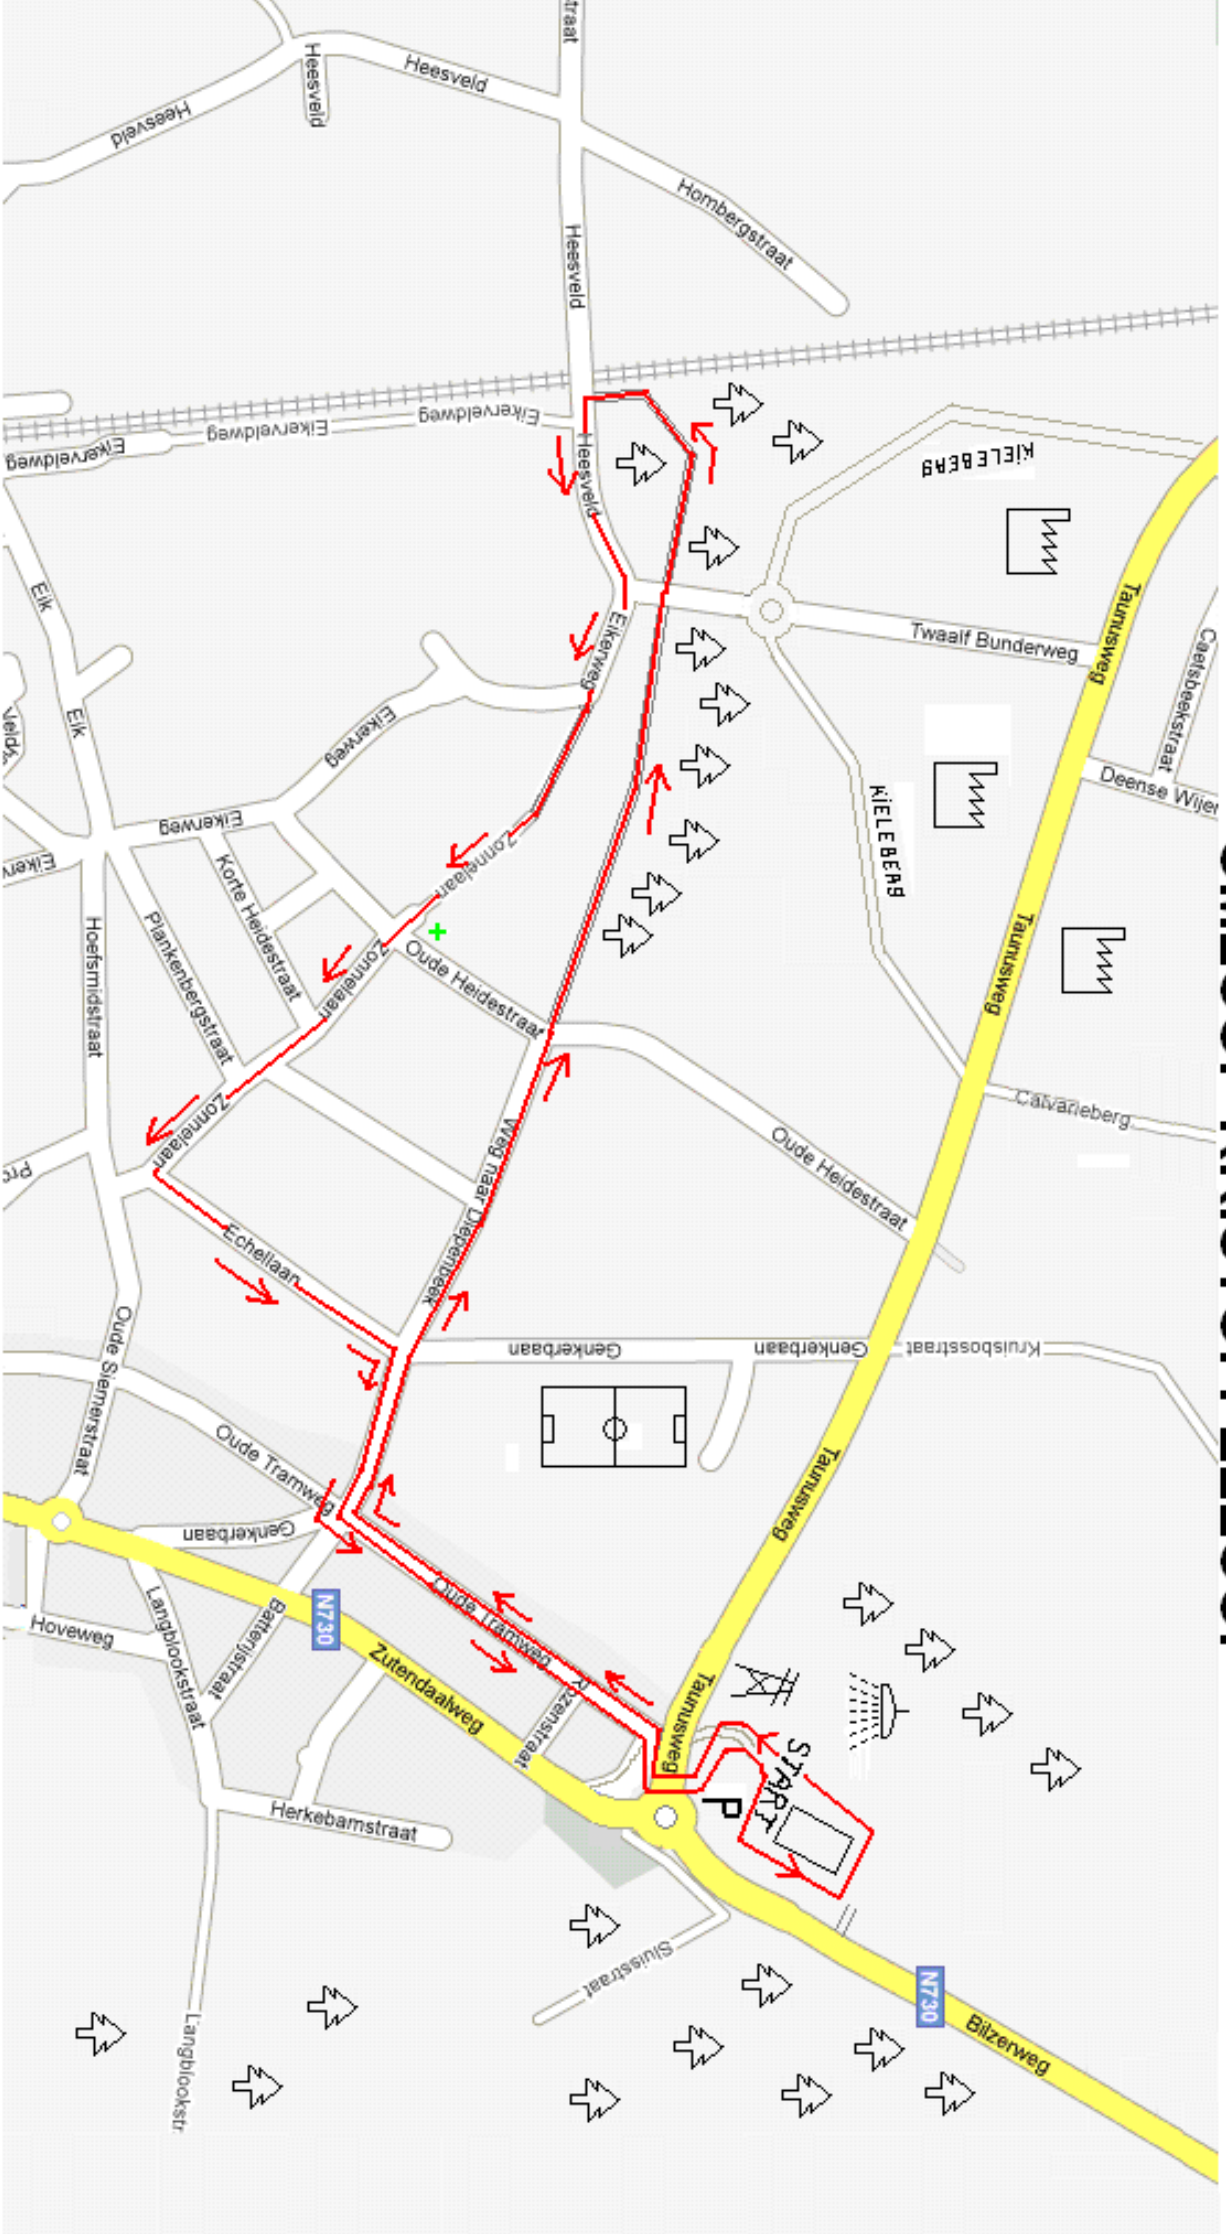

OMLOOP KRISTOFFELLOOP

1 Km : Oude Tramweg

5 Km : 1 x rode omloop

10 Km : 2 x rode omloop